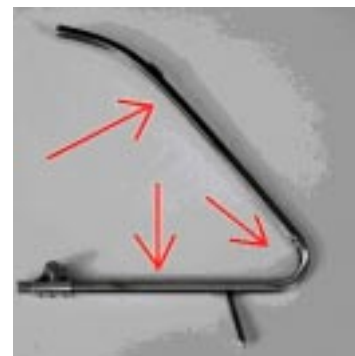

GUARNIZIONI PER CARROZZERIA (BODY SEALS)

C2184 GUARNIZIONE FRA VETRO E
TELAINO GIREVOLE FIAT 500
ROTOLO 50 MT

(GASKET FOR QUARTER VENT
FIAT 500 ALL MODELS T.T.
ROLL 50 MT)