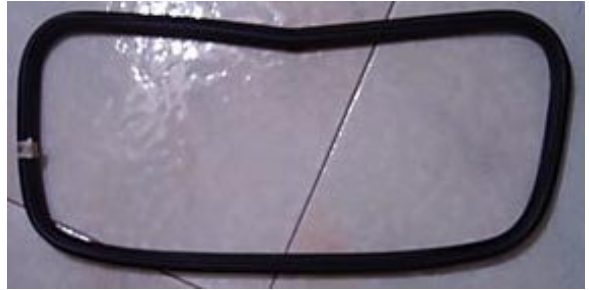

GUARNIZIONI PER CARROZZERIA (BODY SEALS)

C2175/1 GUARNIZIONE LUNOTTO
FIAT 500 F/R/D/N
(REAR WINDSHIELD GASKET
FOR FIAT 500 F/R/D/N)