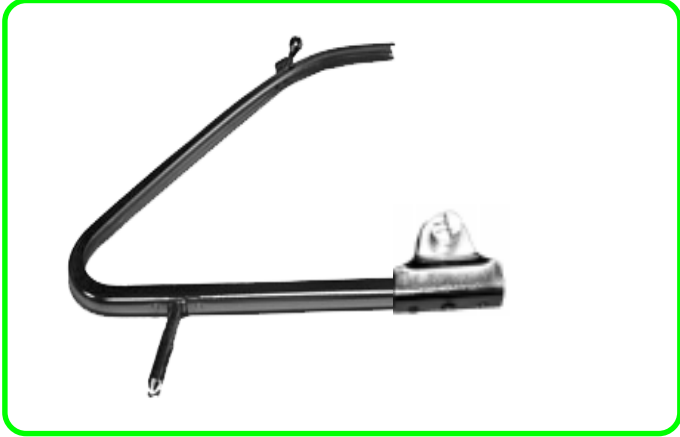

C0101 TELAINO DEFLETTORE DS.
CON SUPPORTINO
(RIGHT CHROMED VENT WINDOW
FRAME WITH HOLDER FIAT 500 D/F
GIARDINIERA)

C0101/1 TELAINO DEFLETTORE SN.
CON SUPPORTINO
(LEFT CHROMED VENT WINDOW
FRAME WITH HOLDER FIAT 500 D/F
GIARDINIERA)