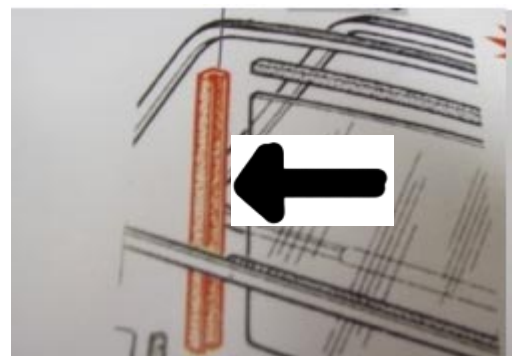

C2163 CANALINO ANTERIORE VETRO SCENDENTE ROTOLO 50 MT (INTERNAL GASKET FOR QUARTER VENT ROLL MT.50)

C2163/1 CANALINO ANTERIORE VETRO SCENDENTE A MISURA (LENGHT INTERNAL GASKET FOR QUARTER VENT)