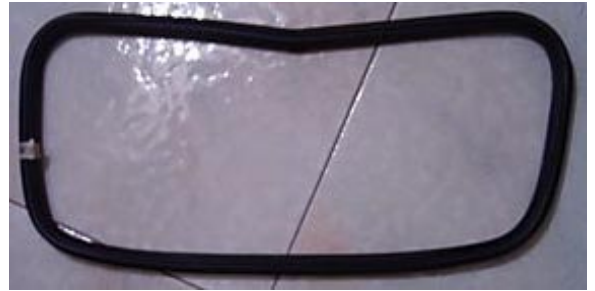

C2175/2 GUARNIZIONE PARABREZZA
FIAT 500 L (MONTA CON
INSERTO CROMATO)
WINDSHIELD GASKET FOR
FIAT 500 L (WITH SLOT FOR
CHROME INSERT NOT INCLUDED)