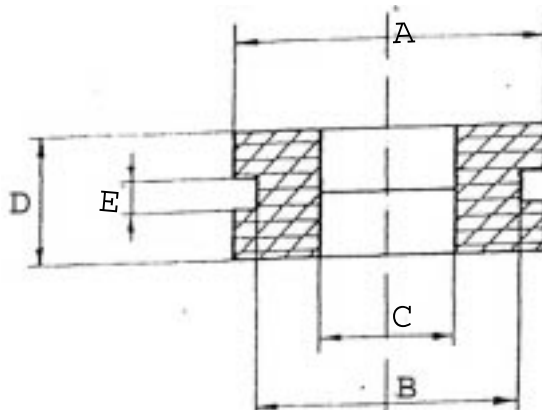

VR80 TAPPO COPRIFORO VANO
BATTERIA FIAT 500
(RUBBER PLUG FOR BATTERY
BOX)

MINUTERIA IN GOMMA E PLASTICA (HARDWARE RUBBER AND PLASTIC)

PASSACAVI-(CABLE)

TABELLA PASSACAVI (CABLE DIMENSION)

CODE CODICE	DIAMET.EXT ESTERNO (A)	DIAMET.INT INTERNO (B)
VR10	20 mm	14 mm
VR11	24 mm	18 mm
VR12	27 mm	20 mm
VR13	29 mm	22 mm
VR14	33 mm	25 mm
VR15	38 mm	30 mm
VR16	42 mm	33 mm