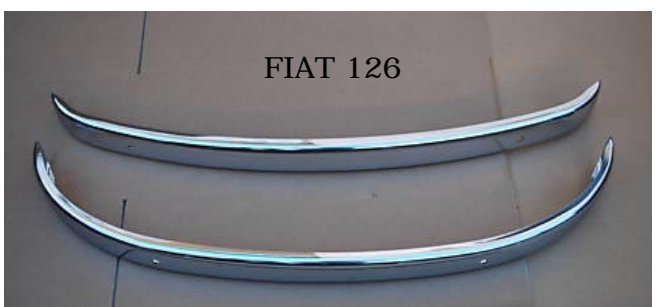

1. P12 LAMA PARAURTO ANTERIORE
   CROMATA
   (FRONT CHROMED BUMPER
   FIAT 126)
2. P12/B LAMA PARAURTO POSTER.
   CROMATA
   (REAR CHROMED BUMPER
   FIAT 126)