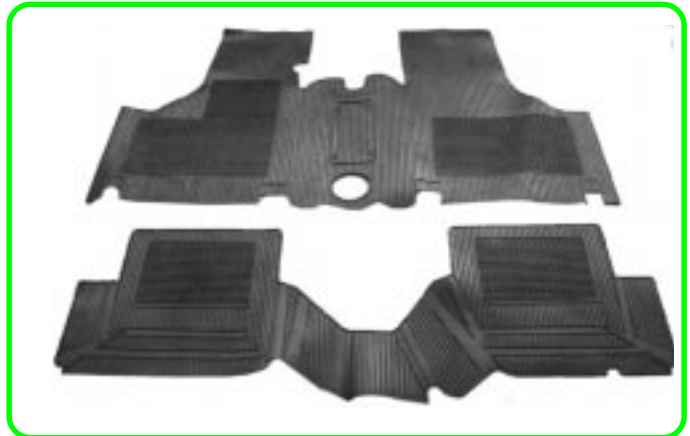

1. B205 ACCESSORIO
   SERIE SOVRATAPPETI IN
   GOMMA FIAT 500 D/F/L/R
   (SET OF ADDITIONAL RUBBER
   FLOOR MATS FIAT 500 F/L/R/D)