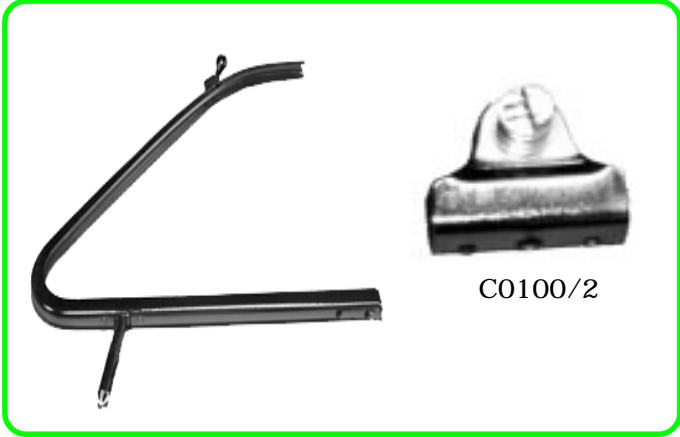

TELAINI DEFLETTORI E VARIE (VENT WINDOW FRAMES)

C0100 TELAINO DEFLETTORE DS.
SENZA SUPPORTINO
(RIGHT CHROMED VENT WINDOW
FRAME WITHOUT HOLDER
FIAT 500 L/R)

C0100/1 TELAINO DEFLETTORE SN.
SENZA SUPPORTINO
(LEFT CHROMED VENT WINDOW
FRAME WITHOUT HOLDER
FIAT 500 L/R)

C0100/2 SUPPORTINO PER TELAINO
(HOLDER FOR WINDOW FRAME)