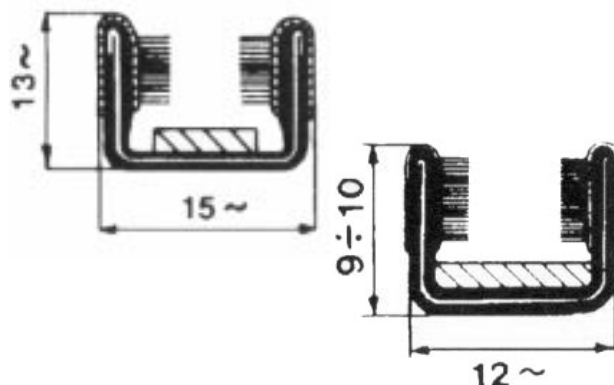

GUARNIZIONI PER CARROZZERIA

(BODY SEALS)

C2160 CANALINO SCORRIVETRO
ARMATO 13X15 ROTOLO MT. 10
(RAIL WEATHERSTRIP
FOR WINDOWS FIAT 500 ROLL MT10)

C2161 CANALINO SCORRIVETRO
ARMATO 10X12 ROTOLO MT10
(RAIL WEATHERSTRIP
FOR WINDOWS FIAT 500 ROLL MT10)