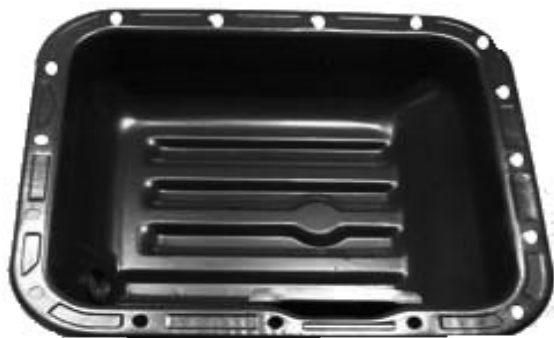

3772 COPPA OLIO
FIAT 500 N/D/F/L/R
(ENGINE OIL SUMP 500 N/D/F/L/R)

3696 TAPPO OLIO DIFFERENZIALE
F/500 T.T.
(GEARBOX OIL PLUG 500)